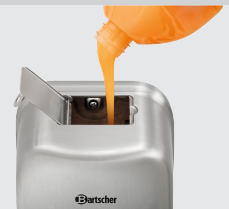

▶ Seifenspender mit Infrarot-Sensor

- ✓ Berührungslos
- ✓ Hygienisch
- ✓ Bedienerfreundlich
- ✓ Wirtschaftlich

▶ Inhalt: 1 Liter

- ✓ Kartuschenlos

▶ Bis zu 1 ml pro Hub

Hygienisch, bedienerfreundlich und wirtschaftlich: Der integrierte Infrarot-Sensor ermöglicht eine berührungslose und optimal dosierte Entnahme von Flüssigseife.

- Betrieb über: Batterien (4 x 1,5 V AA LR6)
- Inhalt: 1 Liter
- Ausführung: Wandmontage
- Nachfüllbar: Ja
- Füllstandskontrolle: Sichtfenster
- Eigenschaften: Bedienerfreundlich
Hygienisch
Kartuschenlos
Wirtschaftlich
- Nicht im Lieferumfang enthalten: Batterien
Befüllung
- Material: CNS 18/10
Gebürstet
- Wichtiger Hinweis: -
- Farbe: Silber
- Bedienung: Berührungslos (Infrarot-Sensor)
- Inklusive: 2 Schlüssel (Batteriefach und Seifentank)
Befestigungsmaterial
- Dosierung: Infrarot-Sensor
Bis zu 1 ml pro Hub
- Für Euroflaschen geeignet: Nein
- Abschließbar: Nein
- Maße: B 138 x T 100 x H 210 mm
- Gewicht: 1 kg